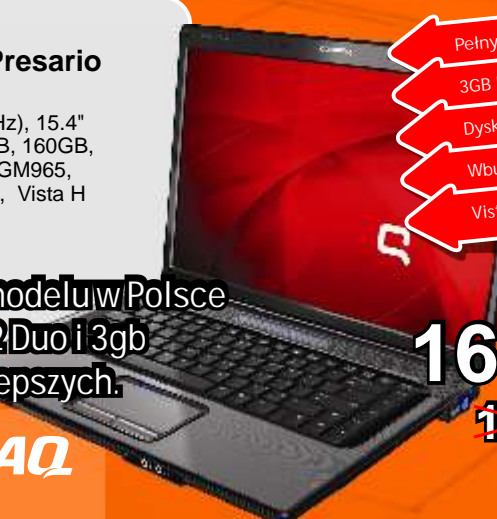

EKONO

Compaq Presario C783EF

T5550 (1.83GHz), 15.4" WXGA BV, 3GB, 160GB, DVDRW, Intel GM965, WIFI, Webcam, Vista H Premium

Premiera modelu w Polsce Intel Core 2 Duo i 3gb pobije najlepszych.

COMPAQ

Pełny Intel Core 2 Duo T 5550 1.83GHz

3GB Pamięć RAM

Dysk 160GB

Wbudowana kamera

Vista Home Premium

1699,-
~~1840,-~~

Procesor Core 2 Duo T5250

1GB Pamięć RAM

Dysk 160GB

Geforce 8400

Vista Home Premium

2249,-